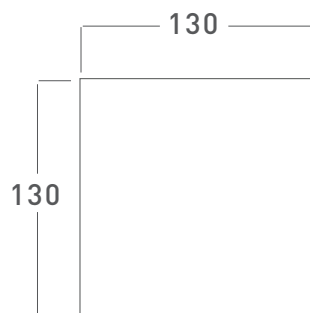

## sehpalar

kare

H:71  
W: 75/130  
L: 75/130

dikdörtgen

H:41  
W:75  
L:120

## tabla seçenekleri

mermer detaylı ahşap tabla (LV)

mermer detaylı kare tabla (LV)

ahşap kaplama kare tabla (VN)

## ölçü tablosu

yönetici masaları

toplantı masaları

# ölçü tablosu

depolama

dolap

H:73,5  
W:62  
L:262

çekmeceli dolap

H:73,5  
W:62  
L:262

etajer

H:73,5  
W:62  
L:102