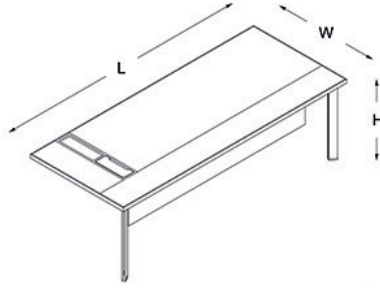

etajer

# ölçü tablosu

## yönetici masaları

dört ayaklı

H:74  
W:100  
L:200/240

üç ayaklı

H:74  
W:100  
L:200/240

iki ayaklı

H:74  
W:100  
L:200/240