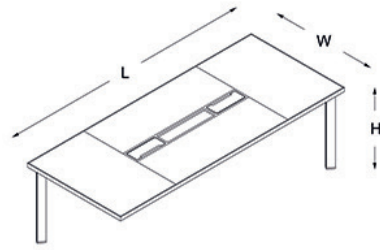

# ölçü tablosu

## yönetici masaları

dört ayaklı

H:74  
W:100  
L:200/240

üç ayaklı

H:74  
W:100  
L:200/240

iki ayaklı

H:74  
W:100  
L:200/240

## toplantı masaları

dört ayaklı

H:74  
W:100  
L:200/240

üç ayaklı

H:74  
W:100  
L:200/240

iki ayaklı

H:74  
W:100  
L:200/240

kare