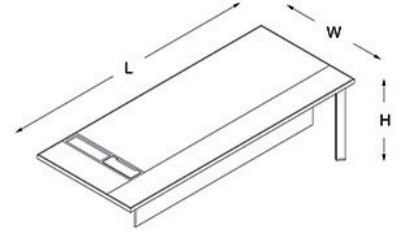

# ölçü tablosu

## yönetici masaları

dört ayaklı

H:74  
W:100  
L:200/240

üç ayaklı

H:74  
W:100  
L:200/240

iki ayaklı

H:74  
W:100  
L:200/240

## toplantı masaları

dört ayaklı

H:74  
W:100  
L:200/240

üç ayaklı

H:74  
W:100  
L:200/240

iki ayaklı

H:74  
W:100  
L:200/240

kare