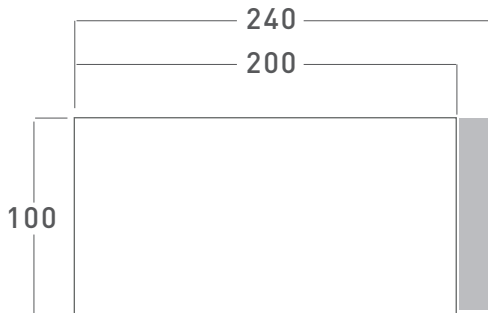

## tabla seçenekleri

mermer detaylı ahşap tabla (LV)

mermer detaylı kare tabla (LV)

ahşap kaplama kare tabla (VN)

## ölçü tablosu

yönetici masaları

toplantı masaları