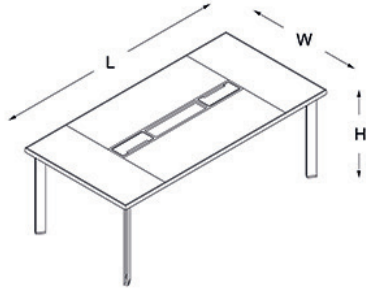

# ölçü tablosu

## yönetici masaları

dört ayaklı

H:74  
W:100  
L:200/240

üç ayaklı

H:74  
W:100  
L:200/240

iki ayaklı

H:74  
W:100  
L:200/240

## toplantı masaları

dört ayaklı

H:74  
W:100  
L:200/240

üç ayaklı

H:74  
W:100  
L:200/240

iki ayaklı

H:74  
W:100  
L:200/240

kare