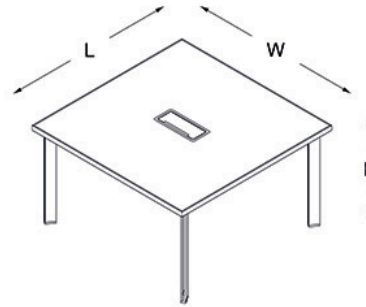

## yönetici masaları

dört ayaklı

H:74  
W:100  
L:200/240

üç ayaklı

H:74  
W:100  
L:200/240

iki ayaklı

H:74  
W:100  
L:200/240

## toplantı masaları

dört ayaklı

H:74  
W:100  
L:200/240

üç ayaklı

H:74  
W:100  
L:200/240

iki ayaklı

H:74  
W:100  
L:200/240

kare

H:74  
W:130  
L:130

## sehpalar

kare

H:71  
W: 75/130  
L: 75/130

dikdörtgen

H:41  
W:75  
L:120