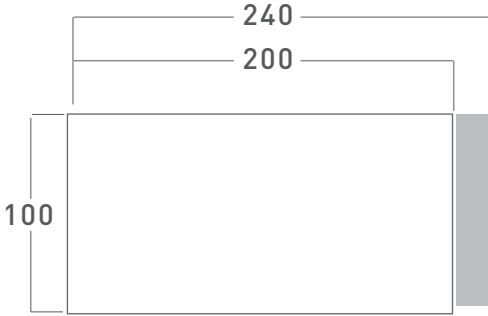

## tabla seçenekleri

mermer detaylı ahşap tabla (LV)

mermer detaylı kare tabla (LV)

ahşap kaplama kare tabla (VN)

## ölçü tablosu

yönetici masaları

toplantı masaları